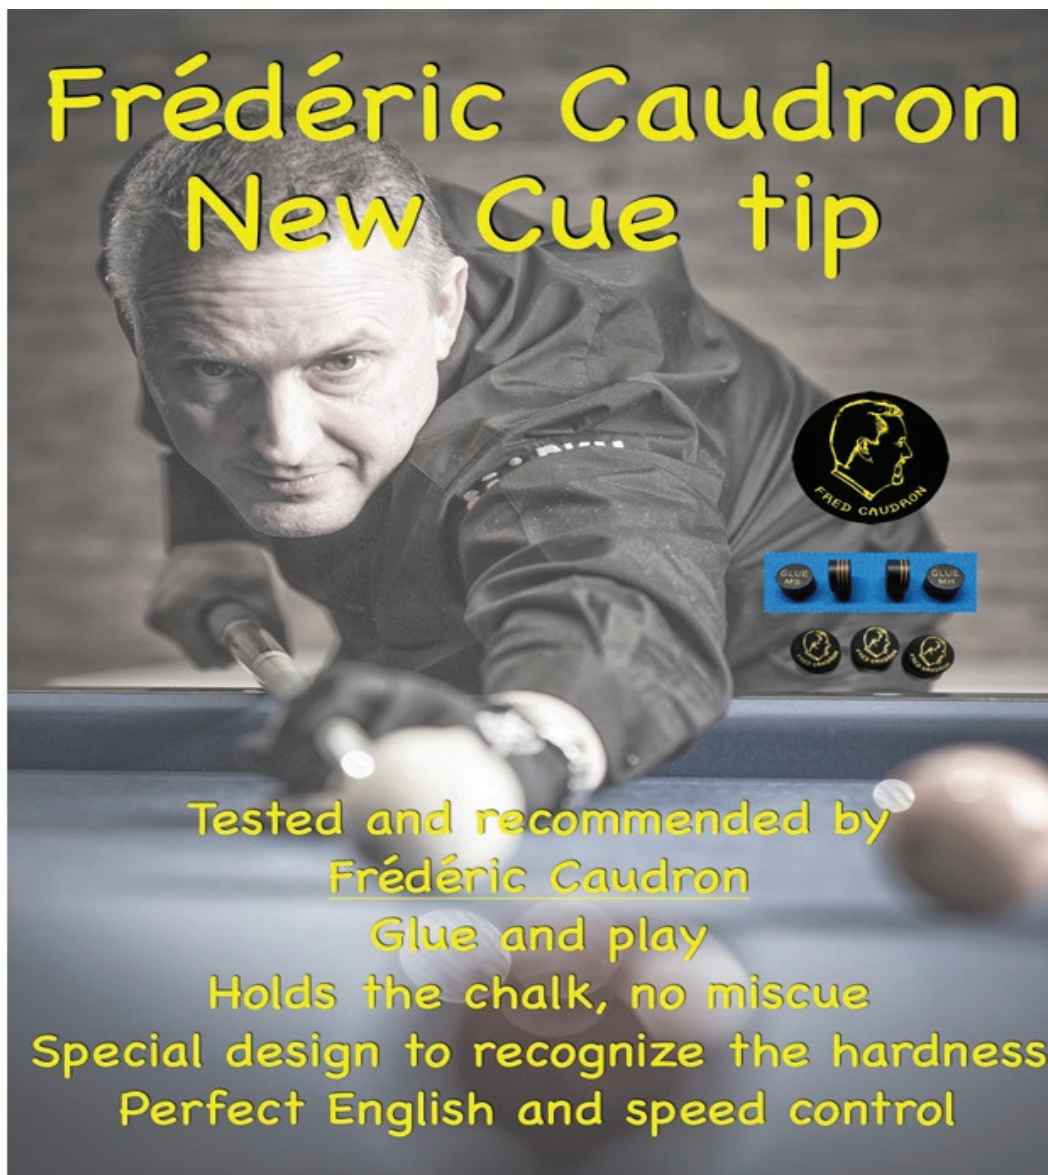

# Frédéric Caudron New Cue tip

Tested and recommended by  
Frédéric Caudron

Glue and play

Holds the chalk, no miscue

Special design to recognize the hardness

Perfect English and speed control

Energieweg 47 | Oosterhout | 4906 CG  
T +31 (0) 0168 357755 | F +31 (0) 168 380227  
E [info@dkmtools.nl](mailto:info@dkmtools.nl) | W [www.dkmtools.nl](http://www.dkmtools.nl)

**Caudron heeft een nieuwe pommerans ontwikkeld.**

Het is de Medium Soft (MS) en Medium Hard (MH).  
Ze zijn makkelijk te onderscheiden zelfs nadat ze  
op de top geplaatst zijn.

De Medium Soft heeft 3 gele strepen aan de zijkant.  
De Medium Hard heeft 2 gele strepen aan de zijkant.