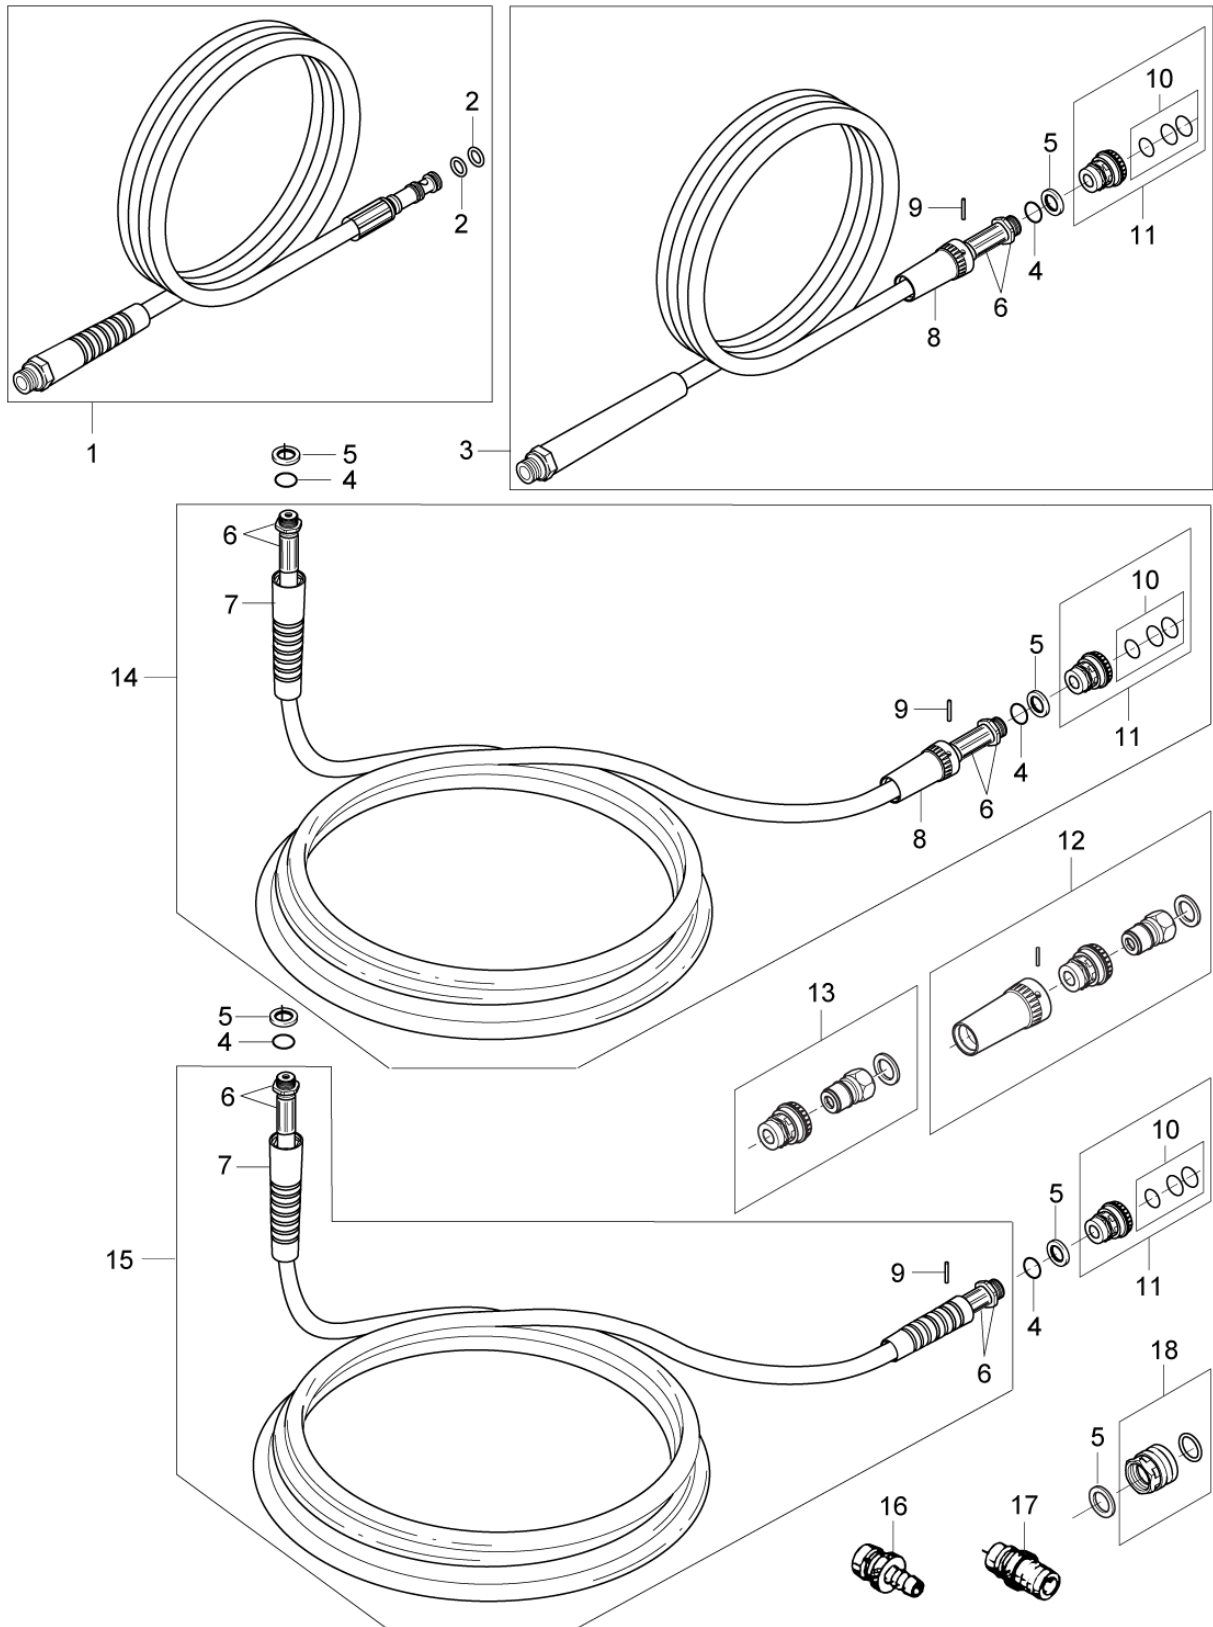

PARTS LIST

2020.07.28

TABLE OF CONTENTS

HOSES Overview	1
1117624 - Spray handle B9 and B5	3
6481961 - Spray handle B5	5

Pos.	Artikelnummer	Hoeveelheid	Omschrijving	Notes
1	101406186	1	HP-HOSE DN12X10M QC 3/8 AG NILFISK HW	[1]
1	101406187	1	HP-HOSE DN12X15M QC 3/8 AG NILFISK HW	[1]
1	101406176	1	Slang Ø 6x15 m swivel-3/8 voor oproller	[2]
1	101117763	1	Hogedrukslang Ø 6 x 15 m	[3]
2	3002144	2	O-Ring 14.3x2.4	[4]
3	301002275	1	Hogedrukslang Ø 6 x 10 m	
4	3002003	2	O-Ring 13.1x1.6	
5	1801075	2	Dichtingsring 3/8 inch	
6	1119829	1	PERSKOPPELINGSET 3/8 INCH	
7	2402394	1	Slang lang relief	[5]
7	2400125	1	Rubber handvat op	[6]
8	106402502	1	Hose relief ergo 3000	
9	106402503	1	Pin NRA 3x29.8 MM	
10	1118132	1	Rep.set snelkopp. vr.-deel	
11	106402075	1	Snelkoppeling 3/8 inch ERGO vrouwelijk	[7]
12	101119496	1	Snelkoppelingsset ERGO aansluiting	[7]
13	101119499	1	Snelkoppelingsset ERGO aansluiting	[7]
14	101406069	1	HP HOSE DN6X10M QC 3/8IN NILFISK HW	[8]
14	101406102	1	HP-HOSE DN8X15M QC 3/8 NILFISK HW	[9]
14	101406176	1	Slang Ø 6x15 m swivel-3/8 voor oproller	[10]
14	101405770	1	Hogedrukslang 5/16 inch 10 m	
14	301001100	1	Hogedrukslang 15 m dubbele staalinlaag	[11]
14	301001101	1	Hogedrukslang 8 x 20 m 250 bar	[11]
14	301000207	1	HP HOSE 1500MM	[12]
15	1402924	1	Hogedrukslang 3/8 inch 2 m	
15	1402932	1	Hogedrukslang 3/8 inch 3 m	
15	1402940	1	Hogedrukslang 3/8 inch 5 m	
15	1402072	1	Hogedrukslang 3/8 inch 20 m	
15	1402080	1	Hogedrukslang 3/8 inch 25 m	
15	1402098	1	Hogedrukslang 3/8 inch 30 m	
15	1402759	1	Hogedrukslang 3/8 inch 50 m	
15	1402916	1	Hogedrukslang 3/8 inch 1 m	
15	6101766	1	Hogedrukslang 3/8 inch 10 m	
15	1402064	1	Hogedrukslang 3/8 inch 15 m	
15	6101767	1	Hogedrukslang 3/8 inch non-marking 10 m	
15	1401983	1	Hogedrukslang 3/8 inch non-marking 15 m	
15	1401991	1	Hogedrukslang 3/8 inch non-marking 20 m	
15	1402007	1	Hogedrukslang 3/8 inch non-marking 25 m	
15	1402015	1	HD slang 3/8 inch non-marking 30 m	
16	1604669	1	Snelkoppelingsnippel 1/2 inch	[13]
17	1600659	1	Snelkoppelingsnippel 3/4 inch	[13]
18	1602945	1	Toevoerkoppeling vrouwelijk	[13]