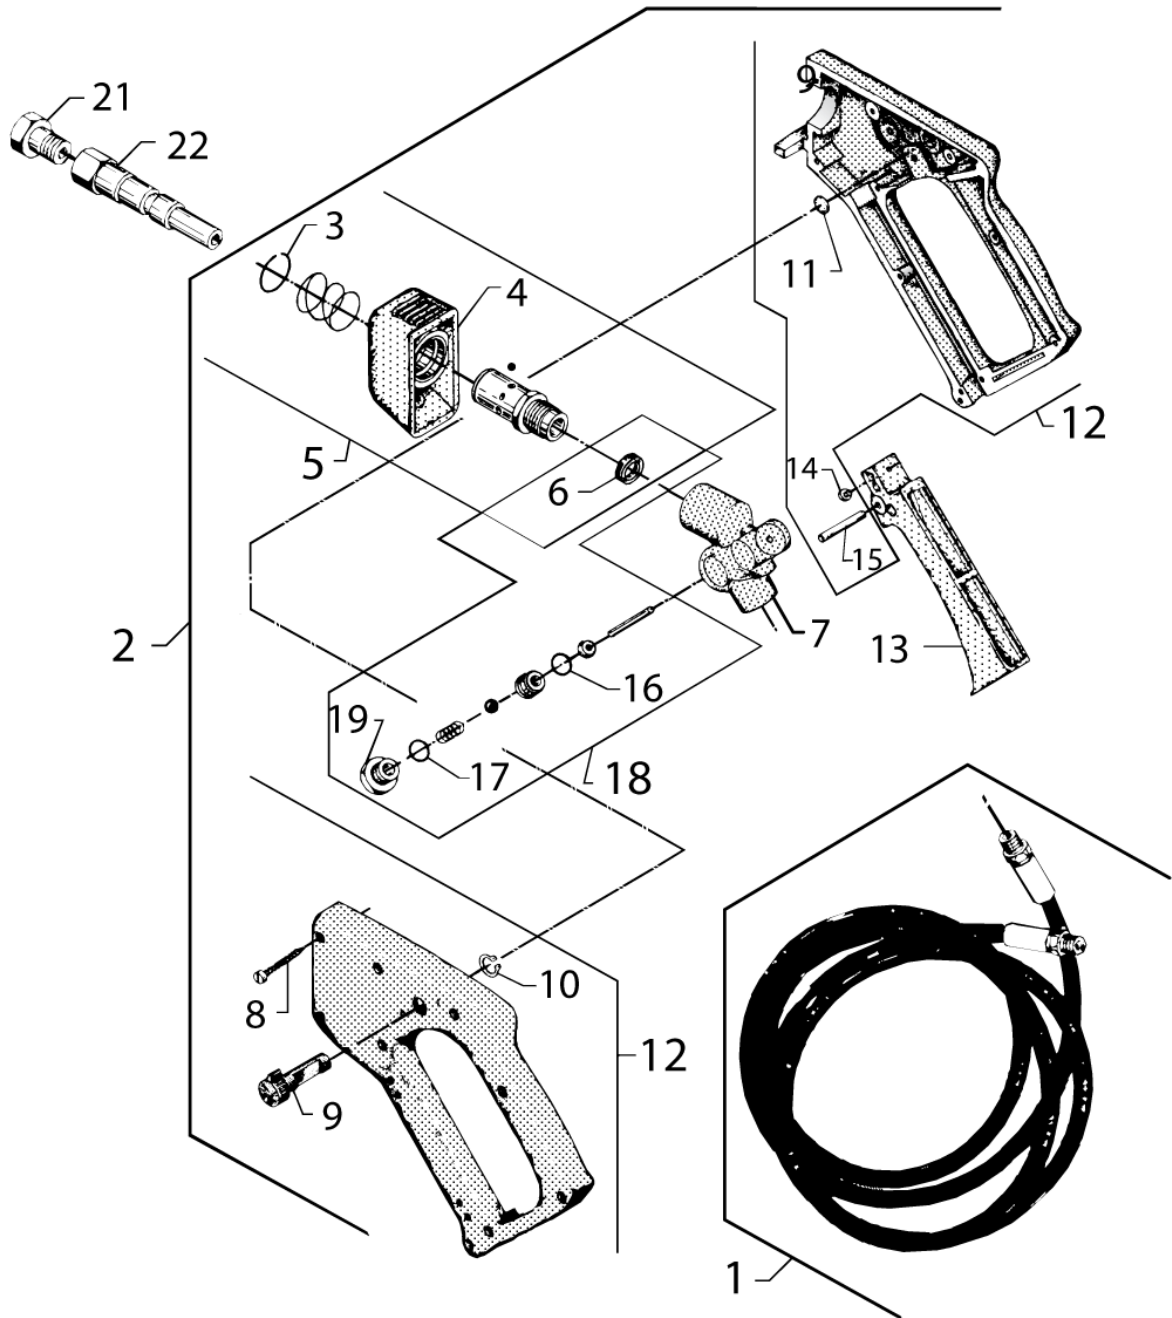

Pos.	Artikelnummer	Hoeveelheid	Omschrijving	Notes
1	1404508	1	Slang voor B5	[1]
2	1117624	1	Handgreep B5	[2]
3	1800192	1	Borgring 18.2x2	
4	4000444	1	Release ALTO knop (400004 8)	
5	1118066	1	Rep.set v. pistolneus	
6	3000924	1	Manchet	
7	3400397	1	Ventielhuis	
8	101814698	9	Schroef K30x16	
9	4000063	1	Borgbout	
10	1800200	1	Sege-ring	
11	4600730	1	FOAM WASHER FOR SAFETY/SPRAY	
12	1118108	1	Rep.set v. pistol	
13	4000445	1	Pal v. Handvat	
14	3400413	1	Druknippel	
15	3400421	1	Paspen	
16	3000072	1	O-Ring 10,1x1,6 nitril 7 0 sh	
17	3000064	1	O-Ring 14.1x1.6	
18	1119268	1	Rep.set pistol B5	[3]
19	3400439	1	Plug	
21	2800001	1	Sproei Nozzle B5	[3]
22	1609325	1	Lijnkoppeling RF	

Part Notes:

1. [1] - |01.12.92 >
   STOCK COVERS GUARANTEE
2. [2] - NO LONGER AVAILABLE
3. [3] - STOCK COVERS GUARANTEE