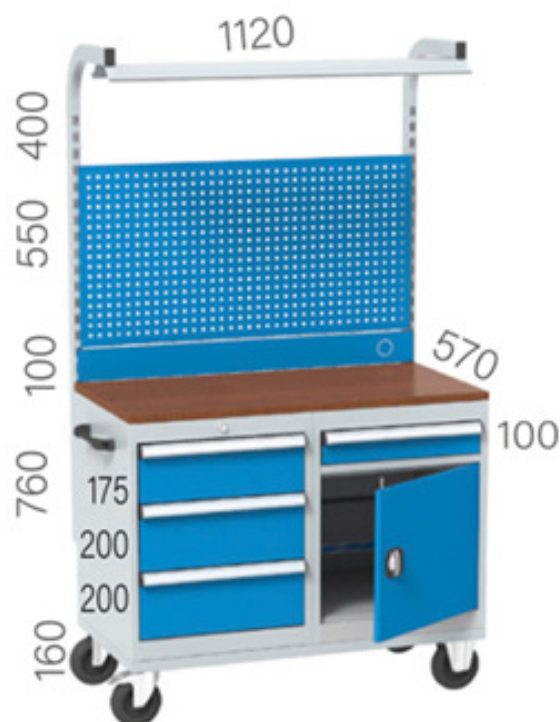

8155 – WERKWAGEN MET 3 LADEN, 1 LADE MET DEUR (1 SBT. PLANK), GEREEDSCHAP OPHANGPLANK, LED FLUORANCE

Artikelnummer: 8155 - WERKWAGEN MET 3 LADEN, 1 LADE MET DEURKAST (1 SBT. PLANK),
GEREEDSCHAP OPHANGPLANK, LED FLUORANCE (#12686)

Technische specificaties

Breedte: 1120 mm

Diepte: 570 mm

Hoogte: 1970 mm

Kleur: RAL7035/5015

Gebruiksplaatsen

Het kan worden gebruikt in hotels, sportscholen, fabrieken en werkplaatsen, kleedkamers voor personeel, maar ook in sportcomplexen, militaire en vele andere gebieden.

Productvoordelen

WERKWAGEN MET 3 LADEN, 1 LADE, DEURKAST (1 SBT. PLANK), GEREEDSCHAP OPHANGPLANK, LED FLUORANCE