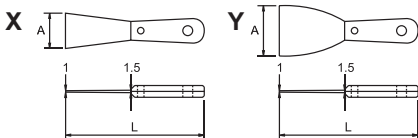

ESPÁTULA / SCRAPER / SPATULE / SPACHTEL / SPATOLA / ESPATULA / СКРЕБОК

COD.	MAT.	COD.	MAT.	A (mm)	L (mm)	
70471	Cu-Be	71621	Al-Bron	25	200	85
70472		71622		30		95
70473		71623		40		105
70474		71624		50		115
70475		71625		60		115
79834		79835		140		190