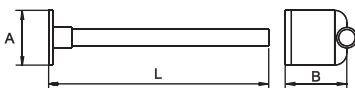

■ AZADA / HOE / PIOCHE / HAUE / ZAPPA / ENXADA / МОТЫГА