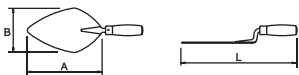

■ PALETA / BRICKLAYER / SPATULE / MAUERKELLE / PALETTA / COLHER / МАСТЕРОК

COD.	MAT.	COD.	MAT.	L (mm)	A (mm)	B (mm)	g
73772	Cu-Be	73773	Al-Bron	335	210	130	650