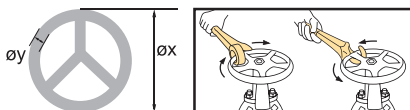

LLAVE DE VÁLVULA LARGA / LONG VALVE SPANNER / CLÉ POUR LONGUES VALVES / LANGER VENTIL-SCHLÜSSEL / CHIAVE LARGA PER VALVOLE / CHAVE DE VALVULA LONGA / КЛЮЧ ДЛЯ ОТКРЫТИЯ КЛАПАНОВ ДЛИННЫЙ

COD.	MAT.	COD.	MAT.	L (mm)	Ø x (inch)	Ø y (mm)	
71432	Cu-Be	71435	Al-Bron	210	3-7	< 36	400
71433		71436		400	8-15	< 48	900
71434		71437		490	16-20	< 60	1400
71441		71445		800			4600