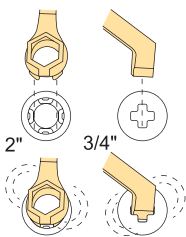

LLAVE TAPONADORA / BUNG WRENCH / CLÉ OUVRE-BIDONS / PFROPFEN-SCHLÜSSEL / CHIAVE APRIFUSTI / CHAVE ABRE BIDÕES / ОТКРЫВАТЕЛЬ ПРОБОК

COD.	MAT.	COD.	MAT.	L (mm)	CAP. (inch)	
71446	Cu-Be	71447	Al-Bron	300	2-3/4	800