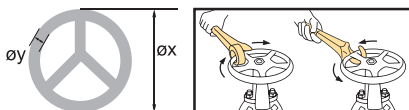

LLAVE DE VÁLVULA LARGA / LONG VALVE SPANNER / CLÉ POUR LONGUES VALVES / LANGER VENTIL-SCHLÜSSEL / CHIAVE LARGA PER VALVOLE / CHAVE DE VALVULA LONGA / КЛЮЧ ДЛЯ ОТКРЫТИЯ КЛАПАНОВ ДЛИННЫЙ

COD.	MAT.	COD.	MAT.	L (mm)	Ø x (inch)	Ø y (mm)	
71432	Cu-Be	71435	Al-Bron	210	3-7	< 36	400
71433		71436		400	8-15	< 48	900
71434		71437		490	16-20	< 60	1400
71441		71445		800			4600