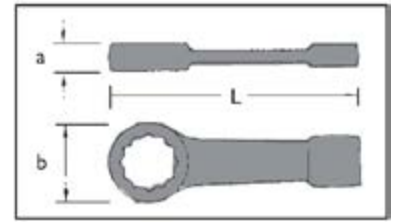

**845 Schlagringschlüssel,
tiefe schwere Ausführung**

Deep heavy ring slogging spanner

Llaves de una boca estrella, versión profunda

Clé polygonale à frapper, profonde

Усиленный ударный ключ

Chrom Vanadium Stahl, DIN 7444

WG 2

No.	mm	L	a	b	
845	32	195	24	47	570
	36	195	26	52	640
	41	200	29	59	880
	46	250	32	65	1230
	50	280	35	70	1610
	55	300	38	76	2080
	60	300	42	82	2320
	65	325	45	90	3210
	70	355	48	97	3680
	75	360	51	103	4420
	80	440	57	110	5810
	85	440	57	117	6030
	90	453	60	124	6860
	95	482	63	152	9980
	100	482	63	152	13350
	105	495	62	168	13350
110	495	62	168	12600	
115	533	70	177	16720	
120	533	70	177	14290	