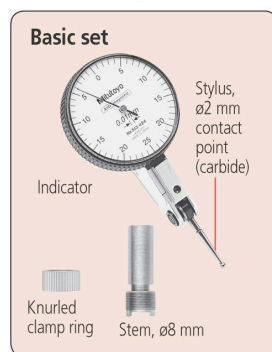

### Beeld

L1: 20,9 mm

L2 17,4 mm  
[mm]:

L3 27 mm  
[mm]:

L1: 20,9 mm

L2 17,4 mm  
[mm]:

L3 27 mm  
[mm]:

L1: 20,9 mm

L2 17,4 mm  
[mm]:

L3 27 mm  
[mm]:

### Beschrijving

Een Mitutoyo veelzijdige anti-magnetische zwenktaster, geschikt voor uitlijningen en soortgelijke toepassingen. Deze zwenktaster past zich automatisch aan de vereiste meetrichting. Edelsteenlagering, precies geslepen tandwiel en beugel voor een lichtlopende, nauwkeurige beweging met snelle respons. Leverbaar met een basis set montage accessoires.

### Kenmerken

<b>Digitaal/Analoog:</b>	Analoog
<b>Inch-Metrisch:</b>	Metrisch
<b>Functies:</b>	Basisset
<b>Model:</b>	Basisset

<b>Bereik:</b>	0,8 mm
<b>Klokaflezing:</b>	0-40-0
<b>Schaalverdeling:</b>	0,01 mm
<b>Schaalverdeling:</b>	0,01
<b>over 10 schaalverdelingen:</b>	5 µm
<b>MPE elke 1/2 omw.:</b>	6 µm
<b>MPE over Meetbereik:</b>	8 µm
<b>MPE Omkeerfout:</b>	3 µm
<b>MPE Reproduceerbaarheid:</b>	3 µm
<b>Meetkracht:</b>	0.01-0.3 N
<b>Hardmetalen taststift ø2 mm Nr.:</b>	103006
<b>Gewicht:</b>	45 g
<b>Tastpunt:</b>	Draad M 1,7 x 0,35