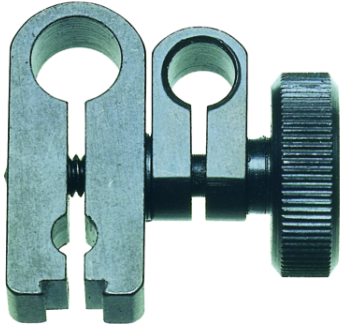

Zwenkklem

voor $\varnothing$ 4/8mm, zwaluwstaart
Art No. 900321
Adviesprijs: 35,00 €

Houder

9x9mm, 100mm lengte
Art No. 900209
Adviesprijs: 24,00 €

Reserve onderdelen

Verbruiksartikel:

Tastpunt voor zwenktaster

D= 2mm, 17,4mm lengte, hardmetaal
Art No. 103006
Adviesprijs: 20,00 €