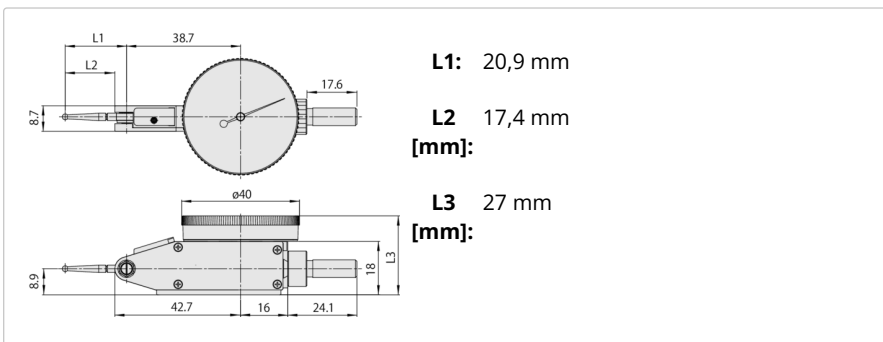

### Beeld

L1: 20,9 mm

L2 17,4 mm  
[mm]:

L3 27 mm  
[mm]:

L1: 20,9 mm

L2 17,4 mm  
[mm]:

L3 27 mm  
[mm]:

L1: 20,9 mm

### Beschrijving

Een Mitutoyo veelzijdige anti-magnetische zwenktaster, geschikt voor uitlijningen en soortgelijke toepassingen. Deze zwenktaster past zich automatisch aan de vereiste meetrichting. Edelsteenlagering, precies geslepen tandwiel en beugel voor een lichtlopende, nauwkeurige beweging met snelle respons. Leverbaar met een basis set montage accessoires.

### Kenmerken

<b>Digitaal/Analoog:</b>	Analoog
<b>Inch-Metrisch:</b>	Metrisch
<b>Functies:</b>	Basisset
<b>Model:</b>	Basisset

<b>Bereik:</b>	0,8 mm
<b>Klokaflezing:</b>	0-40-0
<b>Schaalverdeling:</b>	0,01 mm
<b>Schaalverdeling:</b>	0,01
<b>over 10 schaalverdelingen:</b>	5 µm
<b>MPE elke 1/2 omw.:</b>	6 µm
<b>MPE over Meetbereik:</b>	8 µm
<b>MPE Omkeerfout:</b>	3 µm
<b>MPE Reproduceerbaarheid:</b>	3 µm
<b>Meetkracht:</b>	0.01-0.3 N
<b>Hardmetalen taststift ø2 mm Nr.:</b>	103006
<b>Gewicht:</b>	45 g
<b>Tastpunt:</b>	Draad M 1,7 x 0,35

### Afmetingen