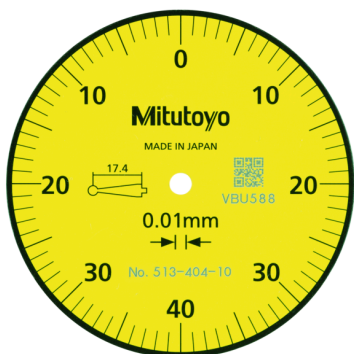

## Zwenktaster horizontaal model

Bestelnummer: 513-404-10E

### Beeld

L1: 20,9 mm

L2 17,4 mm  
[mm]:

L3 27 mm  
[mm]:

L1: 20,9 mm

L2 17,4 mm  
[mm]:

L3 27 mm  
[mm]:

L1: 20,9 mm

L2 17,4 mm  
[mm]:

L3 27 mm  
[mm]:

### Kenmerken

<b>Digitaal/Analoog:</b>	Analoog
<b>Inch-Metrisch:</b>	Metrisch
<b>Functies:</b>	Basisset
<b>Model:</b>	Basisset

<b>Bereik:</b>	0,8 mm
<b>Klokaflezing:</b>	0-40-0
<b>Schaalverdeling:</b>	0,01 mm
<b>Schaalverdeling:</b>	0,01
<b>over 10 schaalverdelingen:</b>	5 µm
<b>MPE elke 1/2 omw.:</b>	6 µm
<b>MPE over Meetbereik:</b>	8 µm
<b>MPE Omkeerfout:</b>	3 µm
<b>MPE Reproduceerbaarheid:</b>	3 µm
<b>Meetkracht:</b>	0.01-0.3 N
<b>Hardmetalen taststift ø2 mm Nr.:</b>	103006
<b>Gewicht:</b>	45 g
<b>Tastpunt:</b>	Draad M 1,7 x 0,35