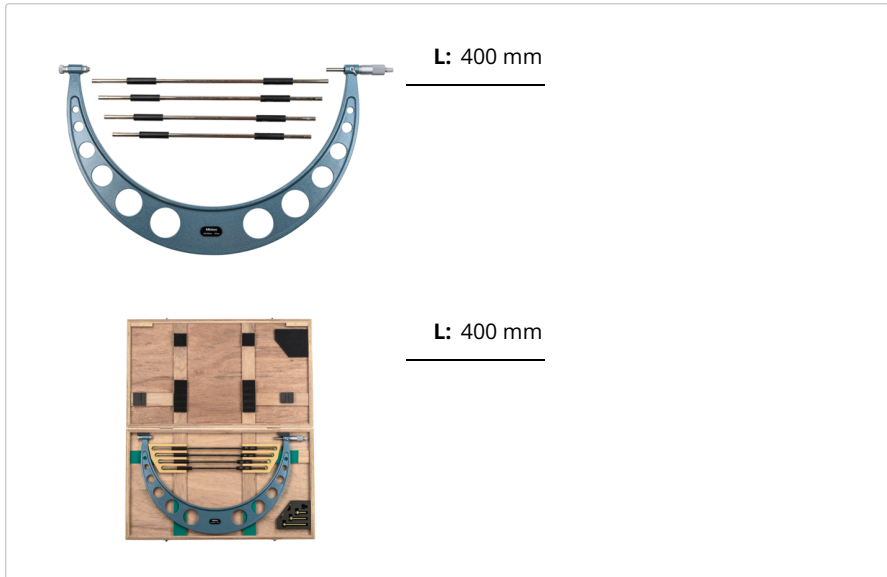

Buitenschroefmaat

Bestelnummer: 104-143A

Beeld

Beschrijving

Een Mitutoyo analoge schroefmaat met verwisselbare meetstiften maken hem geschikt voor diverse toepassingen zoals het meten van buisdikte, klinknagelhoogte etc. een ratelstop garandeerd repeteerbare metingen.

Kenmerken

Digitaal/Analoog:	Analoog
Inch-Metrisch:	Metrisch
Bereik:	400 - 500 mm
Schaalverdeling:	0,01 mm
Limit of error:	$\pm 11 \mu\text{m}$
Spindelspoedfout:	$3 \mu\text{m}$
Vlakheid:	$1 \mu\text{m}$
Paralleliteit:	$7 \mu\text{m}$
Meetspindel:	Met spindelblokkering, $\varnothing 6,35 \text{ mm}$ ($\leq 300 \text{ mm}$) $\varnothing 8 \text{ mm}$ ($> 300 \text{ mm}$), spindelspoed $0,5 \text{ mm}$
schaal:	Trommel en nonius mat verchromd $\varnothing 21 \text{ mm}$
Meetkracht:	10 - 14 N
Meetkracht:	10 - 14 N
Instelmaat:	4
Verwisselbare aambeelden:	4
Levering:	Inclusief doos, instelpen, aambeelden, sleutel

Gewicht:

4,81 kg

Afmetingen**Accessoires****Standaard toebehoor:****Instelmaat voor
buitenschroefmaten**

400mm

Art No. 167-116

Adviesprijs: 111,00 €

**Instelmaat voor
buitenschroefmaten**

Length: 425mm

Art No. 167-117

Adviesprijs: 117,00 €

**Instelmaat voor
buitenschroefmaten**

Length: 450mm

Art No. 167-118

Adviesprijs: 129,00 €

**Instelmaat voor
buitenschroefmaten**

Length: 475mm