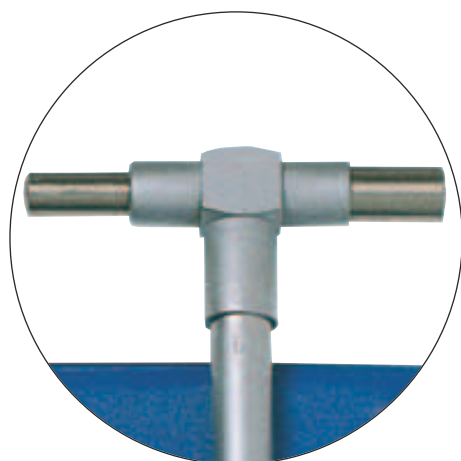

**TELESKOP-LEHRENSATZ**  
*TELESCOPIC GAUGE SET*

- Stahlausführung, mattverchromt
- Messbolzen gehärtet
- mattverchromt, mit Feststell-Rändelmutter
- *for internal measurements*
- *measuring faces hardened and ground*
- *satin chrome finished, with fix screw*

Art.-Nr. <i>Item no.</i>	Anzahl/Satz <i>Pcs./Set</i>	Messbereich <i>Range mm</i>
318.101	6	8 - 12,7; 12,7 - 19; 19 - 32; 32 - 54; 54 - 90; 90 - 150