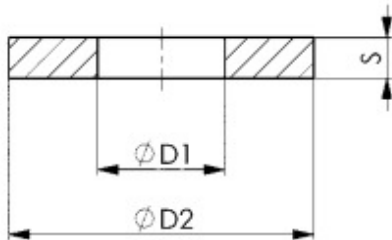

### Slutringen

veredeld (350 + 80 HV30)

Best. nr.	Grootte	Grootte inch	D1	D2	S	Verpakkings-eenheid (VE)	Gewicht [g]
82818	M6	1/4	6,4	17	3	100	5
82826	M8	5/16	8,4	23	4	100	10
82834	M10	3/8	10,5	28	4	100	16
82842	M12	1/2	13	35	5	100	35
82859	(M14)	-	15	40	5	50	40
82867	M16	5/8	17	45	6	50	60
82875	(M18)	-	19	45	6	50	60
82883	M20	3/4	21	50	6	50	73
82891	(M22)	7/8	23	50	8	25	92
82909	M24	7/8	25	60	8	20	170
82917	(M27)	1 1/16	28	68	10	-	210
82925	M30	1 1/8, 1 3/16	31	68	10	-	230
82933	(M36)	1 1/4, 1 3/8	38	80	10	-	350
82941	(M42)	1 1/2	44	100	15	-	670
82958	(M48)	1 3/4	50	110	17	-	920