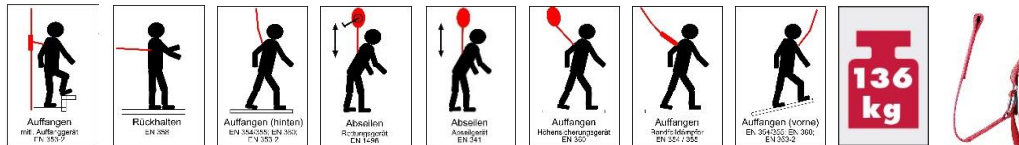

## Auffanggurt MAS 30 alle Varianten

Full body harness all variants

MAS 30  
Vorderansicht

MAS 30  
Rückansicht

B3

Größe size.	Konfektionsgröße confection size	Körpergröße Height mm	Bauchumfang waist mm	Oberschenkel- umfang thigh circumference mm
0	42 – 50	1200 – 1650	600 - 1100	300 – 600
1	48 – 56	1500 - 1900	750 - 1200	500 – 750
2	54 – 62	1800 - 2100	1100 - 1500	700 – 900

### Gurtband

webbing

- **Polyester 45 mm**  
*Polyester 45 mm*
- **Nähte: hochstrapazierfähiges Polyestergergarn**  
*stitching: high-strength polyester thread*
- **Festigkeit > 22 kN**  
*breaking strength > 22 kN*