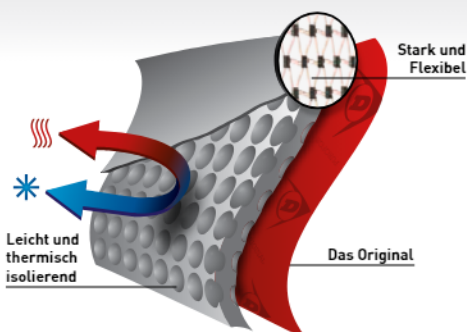

WWW.DUNLOPBOOTS.COM

ARTIKEL C762241

PUROFORT®
THE ORIGINAL